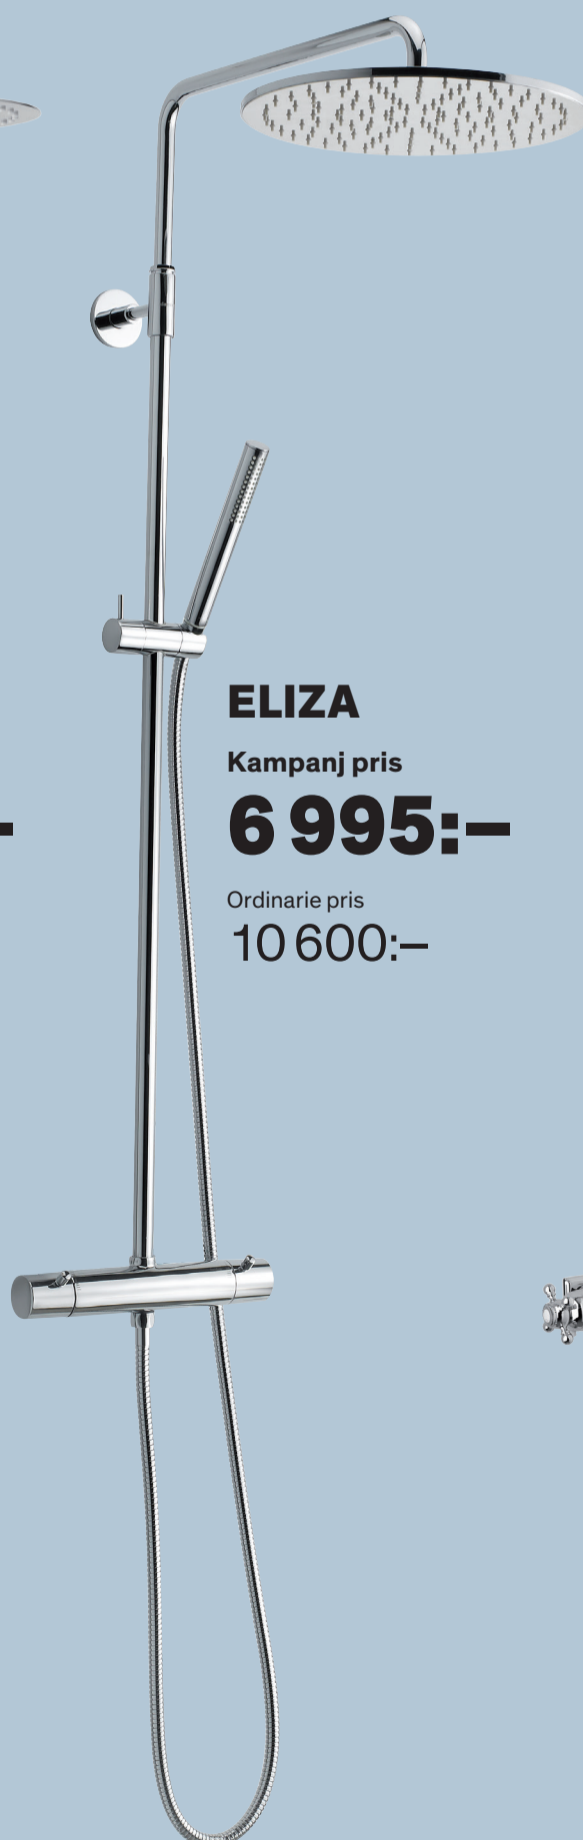

# Tap into your shower style

## **AKITA**

Kampanj pris

**2 795:--**

Ordinarie pris

6 900:--

## **SILHOUET**

Kampanj pris

**4 995:--**

Ordinarie pris

8 400:--

# Tap into your shower style

**AKITA**  
Kampanj pris

Ordinarie pris  
6 900:–

**SILHOUET**  
Kampanj pris

Ordinarie pris  
8 400:–

**ELIZA**  
Kampanj pris

Ordinarie pris  
10 600:–

**TRADITION**  
Kampanj pris