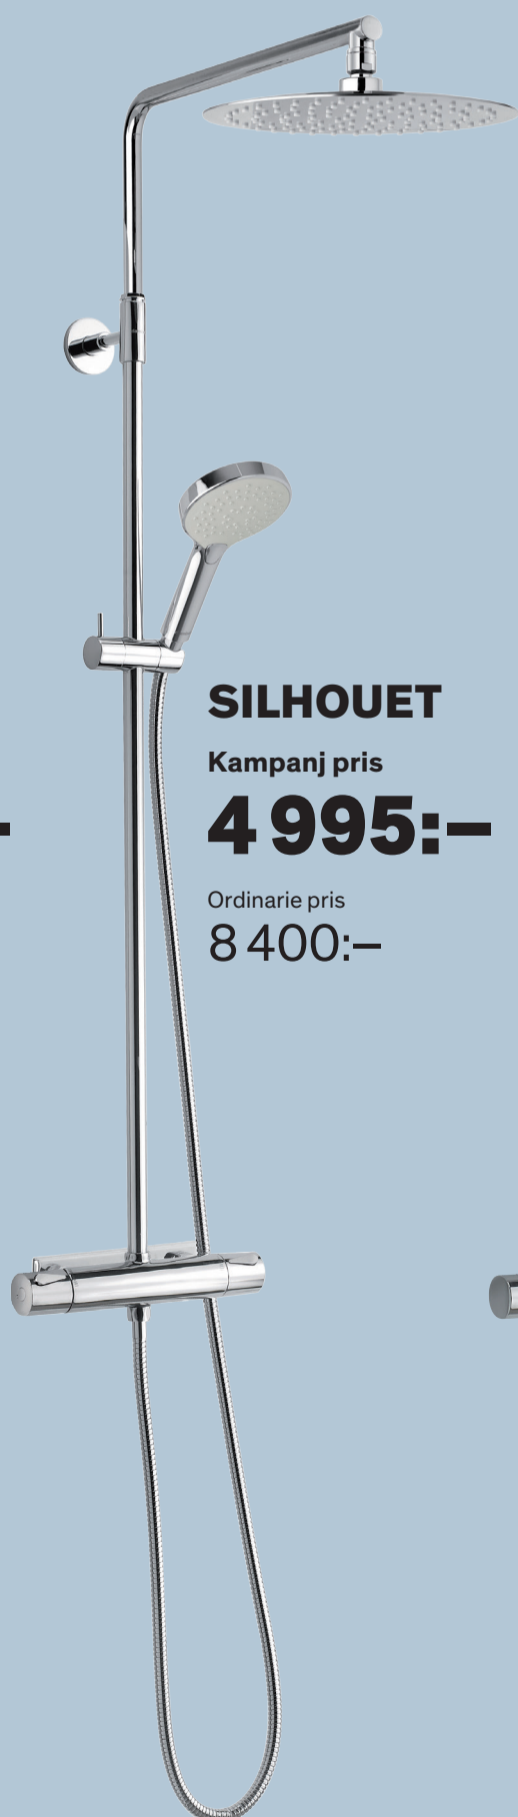

# Tap into your shower style

## **AKITA**

Kampanj pris

**2 795:--**

Ordinarie pris

6 900:--

## **SILHOUET**

Kampanj pris

**4 995:--**

Ordinarie pris

8 400:--

# Tap into your shower style

**AKITA**  
Kampanj pris

Ordinarie pris  
6 900:–

**SILHOUET**  
Kampanj pris

Ordinarie pris  
8 400:–

**ELIZA**  
Kampanj pris

Ordinarie pris  
10 600:–

**TRADITION**  
Kampanj pris