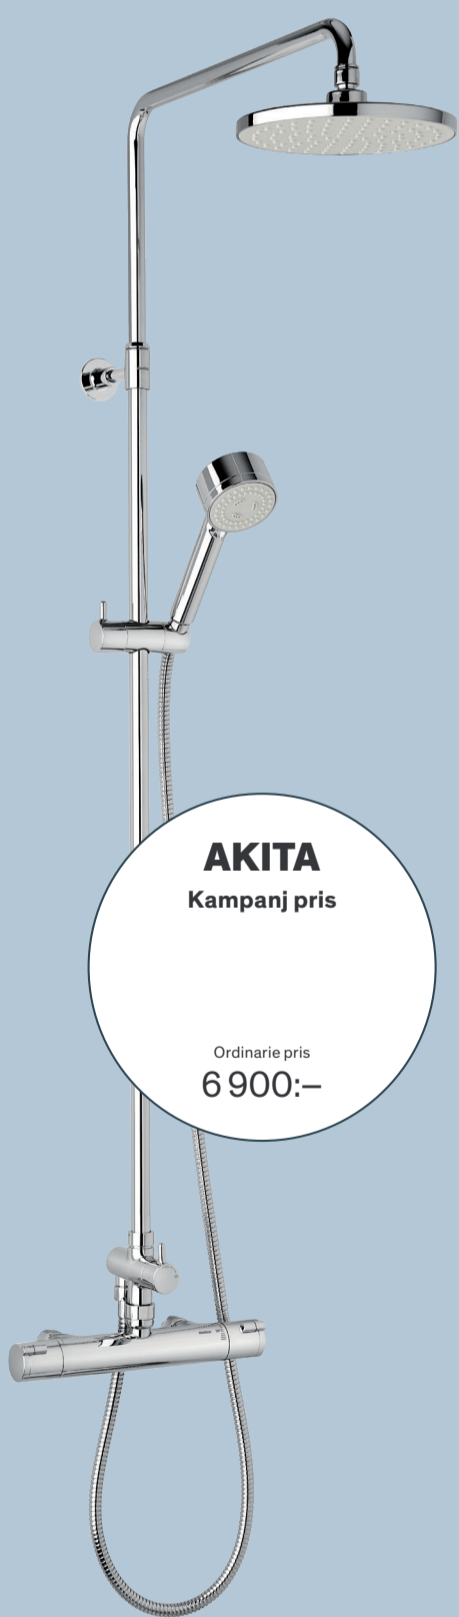

# Tap into your shower style

## **ELIZA**

Kampanj pris

**6 995:--**

Ordinarie pris

10 600:--

## **TRADITION**

Kampanj pris

**8 995:--**

Ordinarie pris

12 000:--

Kampanjpriser inklusive moms  
Erbjudandet gäller tom 231231

**KAMPANJ**

**damixa**

# Tap into your shower style

**AKITA**  
Kampanj pris

Ordinarie pris  
6 900:–

**SILHOUET**  
Kampanj pris

Ordinarie pris  
8 400:–

**ELIZA**  
Kampanj pris

Ordinarie pris  
10 600:–

**TRADITION**  
Kampanj pris