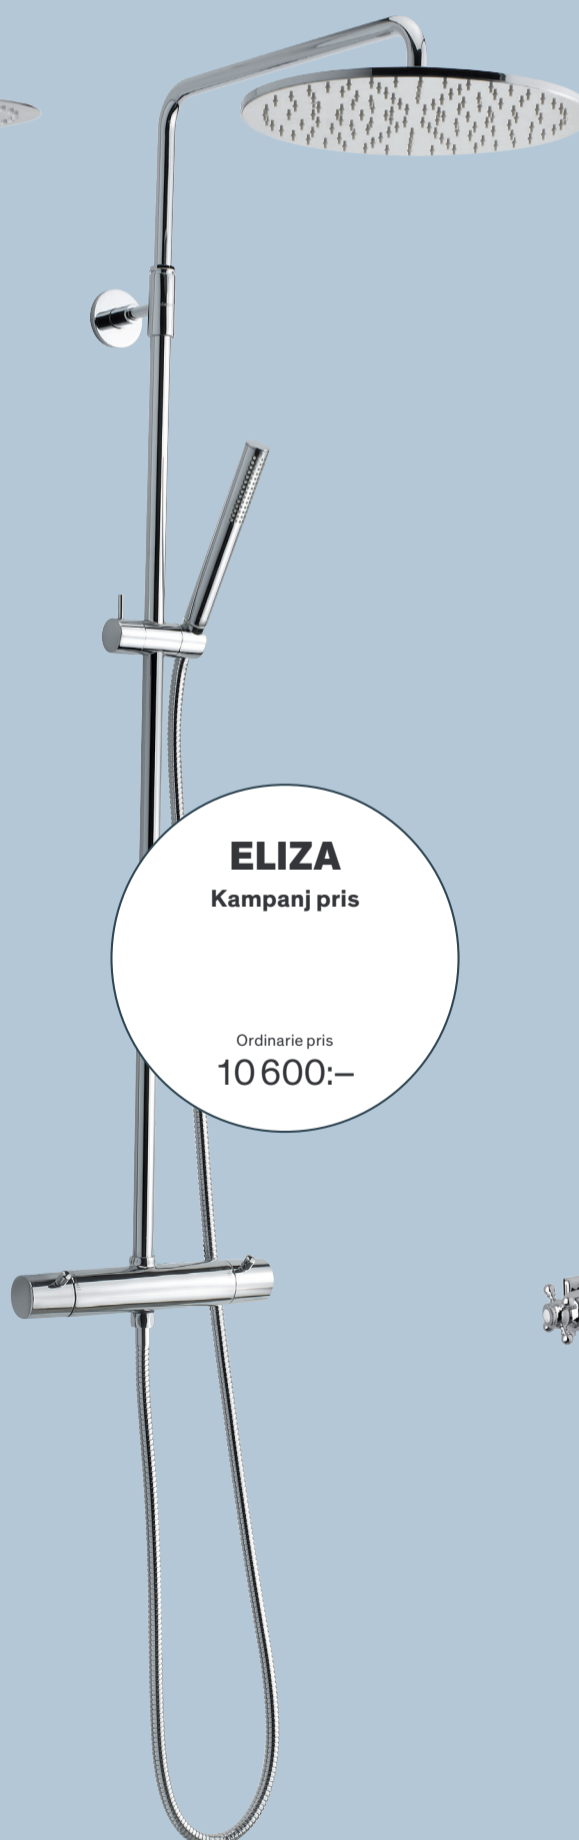

# Tap into your shower style

**AKITA**  
Kampanj pris

Ordinarie pris  
6 900:–

**SILHOUET**  
Kampanj pris

Ordinarie pris  
8 400:–

**ELIZA**  
Kampanj pris

Ordinarie pris  
10 600:–

**TRADITION**  
Kampanj pris