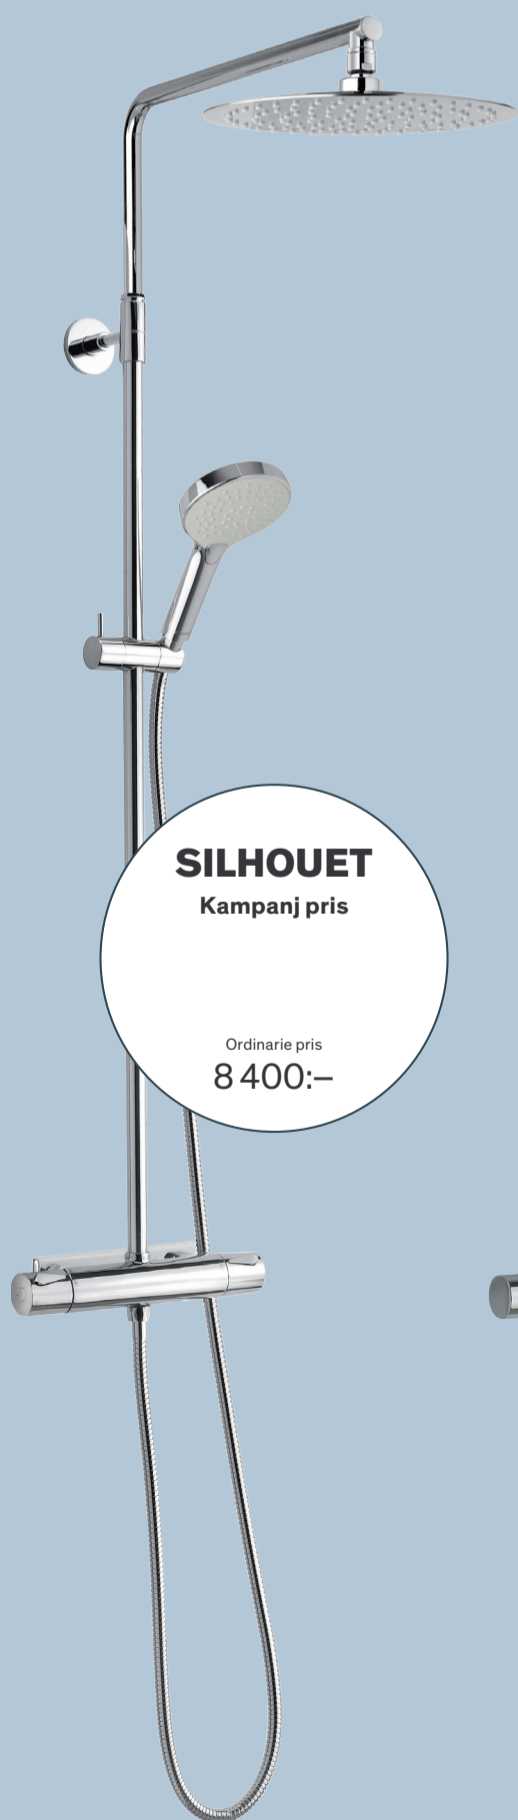

## **ELIZA**

Kampanj pris

**6 995:--**

Ordinarie pris

10 600:--

# Tap into your shower style

**AKITA**  
Kampanj pris

Ordinarie pris  
6 900:–

**SILHOUET**  
Kampanj pris

Ordinarie pris  
8 400:–

**ELIZA**  
Kampanj pris

Ordinarie pris  
10 600:–

**TRADITION**  
Kampanj pris